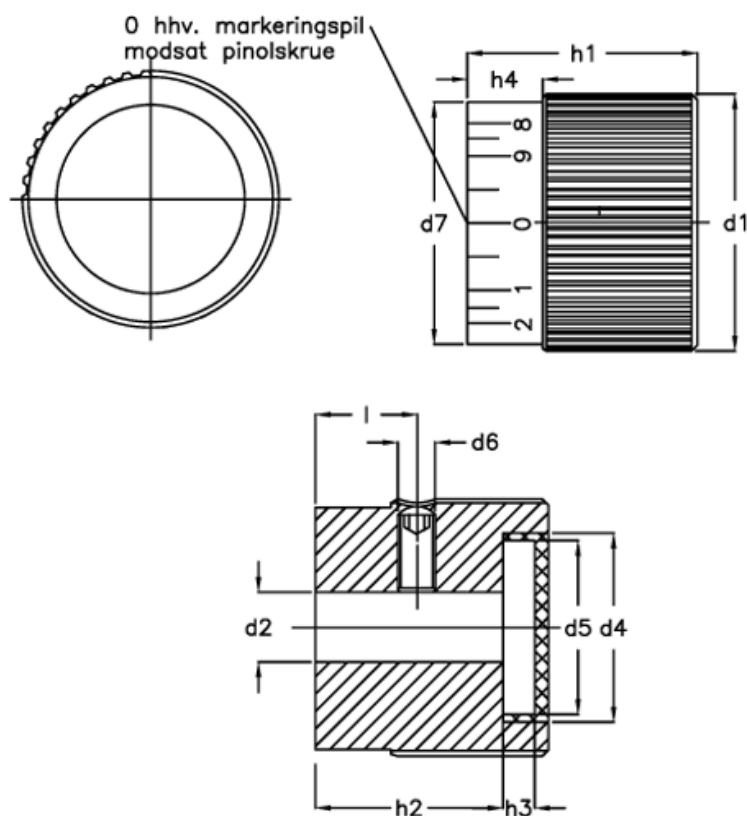

Article number: 20630208

Description: E+G Control knob
GN 726.1-42-B8-S-1

Measures

d1 = 42	h3 = 4.0
d2 = B8	h4 = 11
d4 = 32	l = 16.0
d5 = 30	
d6 = M5	
d7 = 40	
h1 = 34	
h2 = 28	